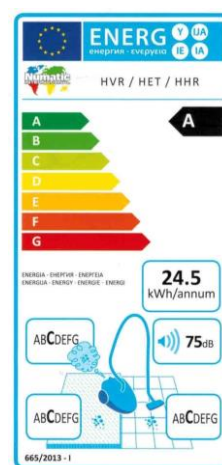

Nem transport og venlig mod ryggen.

Data:

Ledning 10 m.
Oprul i maskinen – ingen løs ledning
Poser 9 l. HEPAFLO fiberposer

58007 HEPAFLO poser 10 stk.

Se altid dagspris på hjemmesiden

Køb den direkte på

www.juhlp.dk