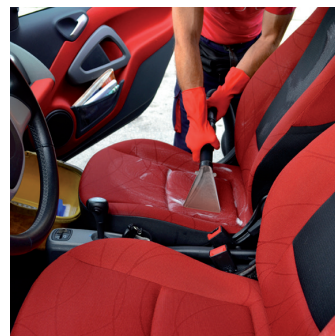

### Anbefalet brug

Designet til rengøring af tæpper og møbler på kontorer, klinikker, biografer og private hjem, såvel som indtræk i biler.

Med et sprøjtetryk på 4 bar og en sugeeffekt på 230 mbar rengør SE 7 hurtigt og grundigt. Sprøjtefunktionen kan aktiveres eller deaktiveres med ventilarmen på håndtaget. Væskestanden på både ren- og spildevandstankene er på 6,5 liter og kan til enhver tid kontrolleres igennem maskinens gennemsigtige låg. Begge tanke er separat aftagelige. En tredje indbygget beholder muliggør brug af skumdæmper. Det klare møbel- og gulvmundstykke giver frit udsyn til den overflade der rengøres. Den ergonomiske formgivning garanterer problemfrit arbejde.

Ledningen på 7,5 m sikrer et stort arbejdsområde og kan rulles op på maskinen efter brug. Kabinettet er fremstillet af slagfast plastik og er udstyret med store gummibelagte hjul, der ikke efterlader mærker.

### Egenskaber

- Grundig rengøring igennem et sprøjtetryk på 4 bar og en sugeeffekt på 230 mbar.
- Sprøjte- og opsuigningsfunktionen kan betjenes uafhængigt af hinanden.
- Separat ren- og spildevandstanke, der hver indeholder 6,5 liter.
- Separat beholder til skumdæmper.
- Klare, ergonomiske mundstykker.
- Langt støvsugerrør i rustfrit stål af hensyn til praktisk, ubesværet arbejde.
- Gummibelagte hjul og store baghjul, der ikke efterlader mærker.

En separat tank muliggør brug af skumdæmper og garanterer problemfrit arbejde.

Møbelmundstykke til rengøring af bilsæder m.v. Sprøjtetypen kan justeres via betjeningsarmen på håndtaget.

Gulvmundstykke med langt støvsugerrør til effektiv tæpperengøring.