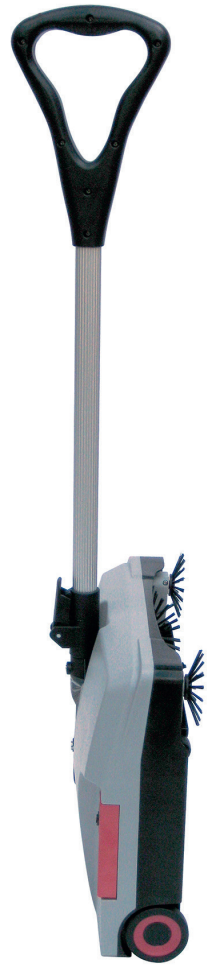

MEDUSA

Batteridrevet fejmaskine til hurtig og lydløs rengøring af alle overflader. Den komplette cylinderbørste tilpasser sig hver enkelt overflade – uanset om det er hårde overflader eller tæpper.

Anbefalet brug

Ideel til indgangspartier, forhaller, trapper, gangarealer og kontorområder.

Medusa har en arbejdsbredde på 37 cm, inkl. de to indadroterende sidebørster. Støvsuger nemt skidt og snavs op fra gulvet. Sidebørsterne muliggør komplet og grundig rengøring langs kanterne og hjørner. Det kraftfulde 10,8 V og 1,5 Ah Li-ionbatteri giver en driftstid på ca. 45 minutter pr. batteri. Et ekstra batteri kan opbevares og bæres direkte på selve maskinen. Oplader med opladningstid på kun 70 minutter medfølger.

Egenskaber

- Stor fodpedal til aktivering.
- Cylinderbørste og sidebørster kan udskiftes uden brug af værktøj.
- Teleskopskaft med håndtag i aluminium og plast sikrer korrekt arbejdsposition.
- Gummihjul, der ikke efterlader nogen spor.
- Opsamlingsbakke med kapacitet på 2 liter.
- Lavt støjniveau og derfor oplagt til brug i løbet af arbejdstiden.
- Pladsbesparende opbevaringsposition.
- Kompakt, let og brugervenlig for alle.

Standardsæt

- 1 x Li-ionbatteri
- 1 x opladerenhed
- 1 x teleskophåndtag i aluminium

Pladsbesparende opbevaringsposition. Ergonomisk greb sikrer komfortabel betjening.

Udskiftning af hovedcylinderens børste og sidebørsterne er mulig uden brug af værktøj.