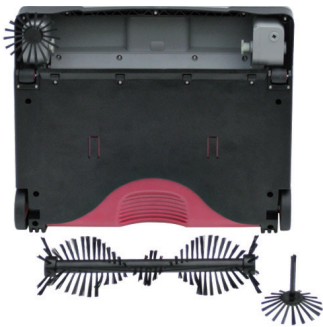

Standardsæt

- 1 x Li-ionbatteri
- 1 x opladerenhed
- 1 x teleskophåndtag i aluminium

Pladsbesparende opbevaringsposition. Ergonomisk greb sikrer komfortabel betjening.

Udskiftning af hovedcylinderens børste og sidebørsterne er mulig uden brug af værktøj.