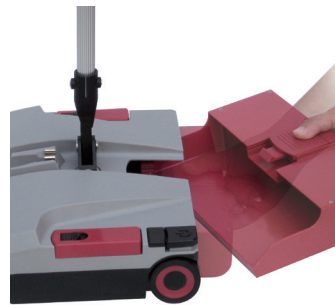

Stor opsamlingsbakke med kapacitet på 2 liter.